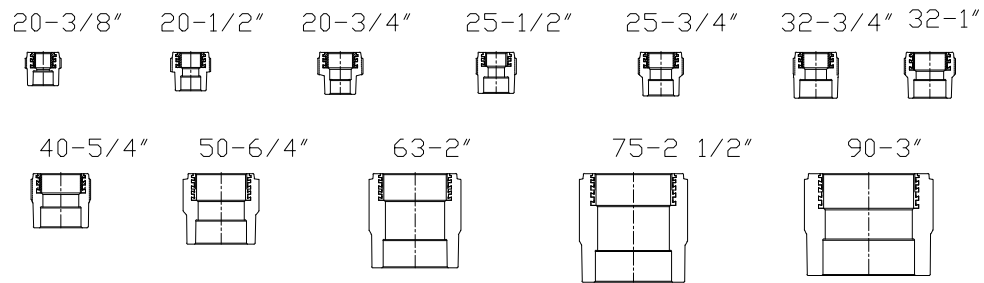

## Адаптор с мъжка резба

DN	d1 mm	Z1 mm	L mm
20-3/8"	19.5	14.5	32.5
20-1/2"	19.5	14.5	37.5
20-3/4"	19.5	14.5	41.0
25-1/2"	24.5	16.0	40.0
25-3/4"	24.5	16.0	42.5
32-3/4"	31.5	18.1	45.0
32-1"	31.5	18.1	45.0
40-5/4"	39.4	20.5	53.0
50-6/4"	49.4	23.5	63.0
63-2"	62.5	27.4	92.0
75-2 1/2"	74.9	31.0	106.0
90-3"	89.9	35.5	99.5

## Адаптор с женска резба

DN	d1 mm	Z1 mm	L mm
20-3/8"	19.5	14.5	32.5
20-1/2"	19.5	14.5	37.5
20-3/4"	19.5	14.5	41.0
25-1/2"	24.5	16.0	35.0
25-3/4"	24.5	16.0	42.5
32-3/4"	31.5	18.1	45.0
32-1"	31.5	18.1	45.0
40-5/4"	39.4	20.5	52.0
50-6/4"	49.4	23.5	55.0
63-2"	62.5	27.4	71.0
75-2 1/2"	74.9	31.0	80.0
90-3"	89.9	35.5	86.5