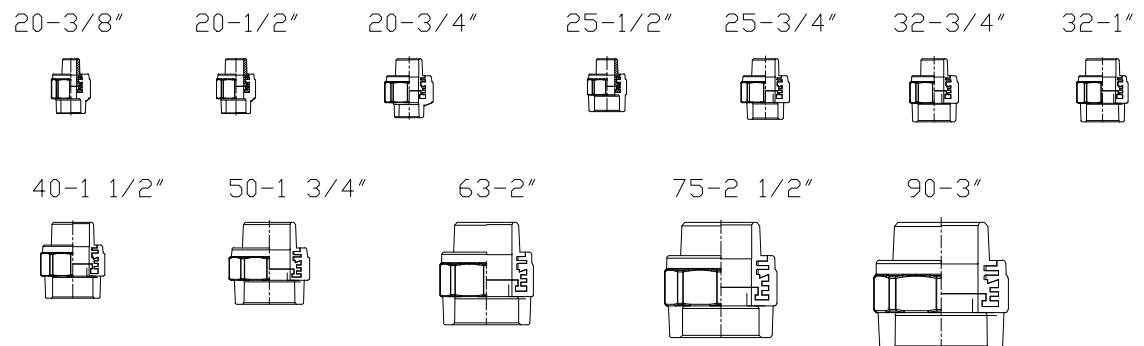

## Адаптор с мъжка резба

DN	d1 mm	Z1 mm	L mm
20-3/8"	19.5	14.5	32.5
20-1/2"	19.5	14.5	37.5
20-3/4"	19.5	14.5	41.0
25-1/2"	24.5	16.0	40.0
25-3/4"	24.5	16.0	42.5
32-3/4"	31.5	18.1	45.0
32-1"	31.5	18.1	45.0
40-5/4"	39.4	20.5	53.0
50-6/4"	49.4	23.5	63.0
63-2"	62.5	27.4	92.0
75-2 1/2"	74.9	31.0	106.0
90-3"	89.9	35.5	99.5

## Адаптор с женска резба

DN	d1 mm	Z1 mm	L mm
20-3/8"	19.5	14.5	32.5
20-1/2"	19.5	14.5	37.5
20-3/4"	19.5	14.5	41.0
25-1/2"	24.5	16.0	35.0
25-3/4"	24.5	16.0	42.5
32-3/4"	31.5	18.1	45.0
32-1"	31.5	18.1	45.0
40-5/4"	39.4	20.5	52.0
50-6/4"	49.4	23.5	55.0
63-2"	62.5	27.4	71.0
75-2 1/2"	74.9	31.0	80.0
90-3"	89.9	35.5	86.5