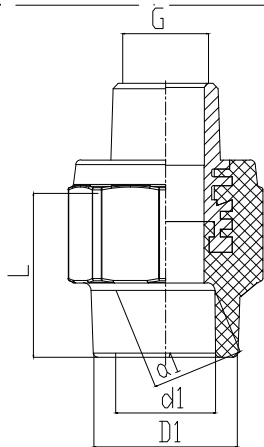

## Адаптор с мъжка резба

DN	d1 mm	Z1 mm	L mm
20-3/8"	19.5	14.5	32.5
20-1/2"	19.5	14.5	37.5
20-3/4"	19.5	14.5	41.0
25-1/2"	24.5	16.0	40.0
25-3/4"	24.5	16.0	42.5
32-3/4"	31.5	18.1	45.0
32-1"	31.5	18.1	45.0
40-5/4"	39.4	20.5	53.0
50-6/4"	49.4	23.5	63.0
63-2"	62.5	27.4	92.0
75-2 1/2"	74.9	31.0	106.0
90-3"	89.9	35.5	99.5

## Адаптор с женска резба

DN	d1 mm	Z1 mm	L mm
20-3/8"	19.5	14.5	32.5
20-1/2"	19.5	14.5	37.5
20-3/4"	19.5	14.5	41.0
25-1/2"	24.5	16.0	35.0
25-3/4"	24.5	16.0	42.5
32-3/4"	31.5	18.1	45.0
32-1"	31.5	18.1	45.0
40-5/4"	39.4	20.5	52.0
50-6/4"	49.4	23.5	55.0
63-2"	62.5	27.4	71.0
75-2 1/2"	74.9	31.0	80.0
90-3"	89.9	35.5	86.5

**PIPELIFE**

[www.pipelife.bg](http://www.pipelife.bg)

Пайплайф България, 4023 Пловдив, ул. Нестор Абаджиев 57  
 тел. +359 (0)32 993845 факс. +359 (0)32 993851

PP-R - Адаптор с мъжка и женска резба