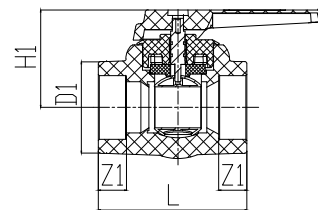

Спирателен кран с топче

DN	D mm	I mm	L mm	H mm
20	29.0	15.5	65.0	67.0
25	35.5	17.0	70.0	70.0
32	44.5	18.0	81.0	87.0
40	55.5	20.5	98.0	105.0
50	69.0	23.5	126.0	122.0
63	90.0	27.5	145.0	145.0
75	105.0	31.0	163.0	180.0