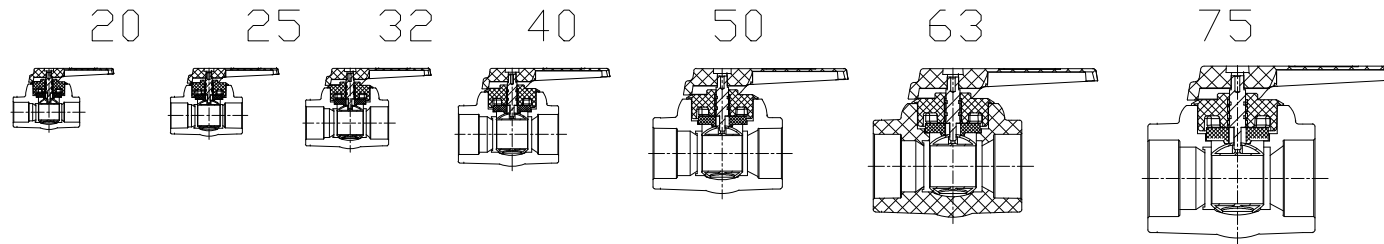

Спирателен кран с топче

DN	D mm	I mm	L mm	H mm
20	29.0	15.5	65.0	67.0
25	35.5	17.0	70.0	70.0
32	44.5	18.0	81.0	87.0
40	55.5	20.5	98.0	105.0
50	69.0	23.5	126.0	122.0
63	90.0	27.5	145.0	145.0
75	105.0	31.0	163.0	180.0

	www.pipelife.bg	
	Пайплайф България, 4023 Пловдив, ул. Нестор Абаджиев 57 тел. +359 (0)32 993845 факс. +359 (0)32 993851	
PP-R - Спирателен кран с топче		
Машаб:	лист А3	03 / 2010