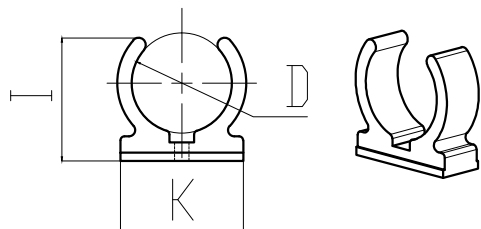

# Клипс

DN	D mm	I mm	K mm
20	20.0	27.0	26.0
25	25.0	30.0	30.0

	<a href="http://www.pipelife.bg">www.pipelife.bg</a>
Пайплайф България, 4023 Пловдив, ул. Нестор Абаджиев 57 тел. +359 (0)32 993845 факс. +359 (0)32 993851	
PP-R - Клипс	
Масщаб:	лист А3 / 03 / 2010