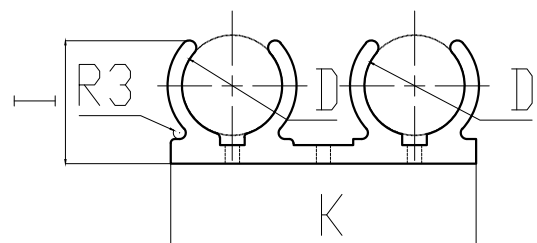

# Двоен клипс

20

25

DN	D mm	I mm	K mm
20	20.0	27.0	60.0
25	25.0	30.0	75.0

**PIPELIFE** 

[www.pipelife.bg](http://www.pipelife.bg)

Пайплайф България, 4023 Пловдив, ул. Нестор Абаджиев 57  
 тел. +359 (0)32 993845 факс. +359 (0)32 993851

PP-R - Двоен клипс

Мащаб: лист А3 03 / 2010