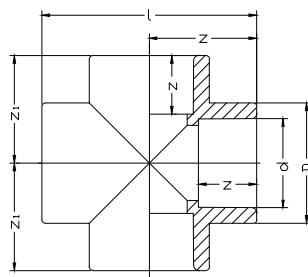

PPRC PN20 – Кръст

20

25

32

<i>Кръст</i>				
d	D	z	z ₁	l
20	29.5	15	25.5	51
25	33	16	29.5	59
32	42.5	18	35	70

PIPELIFE 

www.pipelife.bg

Пайплайф България, 4023 Пловдив, ул. Нестор Абаджиев 57
тел. +359 (0)32 993845 факс. +359 (0)32 993851

PPRC PN20 – Кръст

Мащаб:

лист А4

03 / 2010