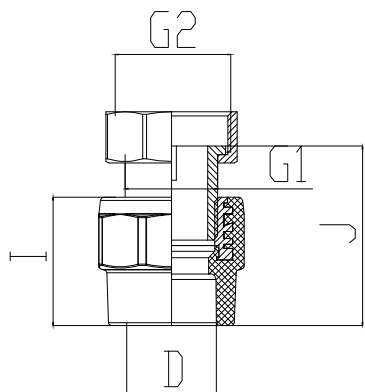

Преход със заварена месингова вложка

16x1/2" 16x3/4" 20x1/2" 20x3/4" 20x1"

25x3/4" 25x1" 32x1" 32x5/4" 40x6/4"

DN	D mm	I mm	J mm
16x1/2"	16.0	31.0	44.0
16x3/4"	16.0	33.5	49.0
20x1/2"	20.0	32.0	45.0
20x3/4"	20.0	40.0	60.0
20x1"	20.0	42.0	58.0
25x3/4"	25.0	40.5	53.5
25x1"	25.0	42.0	57.0
32x1"	32.0	45.0	60.0
32x5/4"	32.0	45.5	63.0
40x6/4"	40.0	63.0	84.0

PIPELIFE

www.pipelife.bg

Паиплайф България, 4023 Пловдив, ул. Нестор Абаджиев 57
тел. +359 (0)32 993845 факс. +359 (0)32 993851

PPRC PN20 - Преход със заварена
месингова вложка

Мащаб:

лист А3

03 / 2010