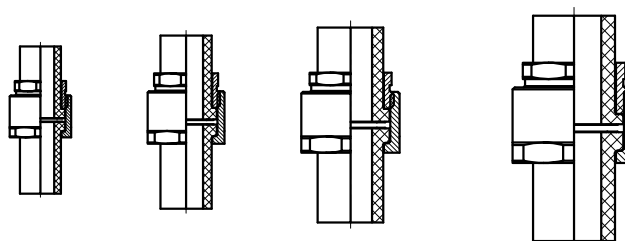

# Съединение

DN	D mm	I mm
20	20.0	35.0
25	25.0	41.0
32	32.0	46.0
40	40.0	53.0
50	50.0	130.0
63	63.0	150.0

	<a href="http://www.pipelife.bg">www.pipelife.bg</a>
PPRC PN20 - Съединение	
Мщаб:	лист А3
03 / 2010	