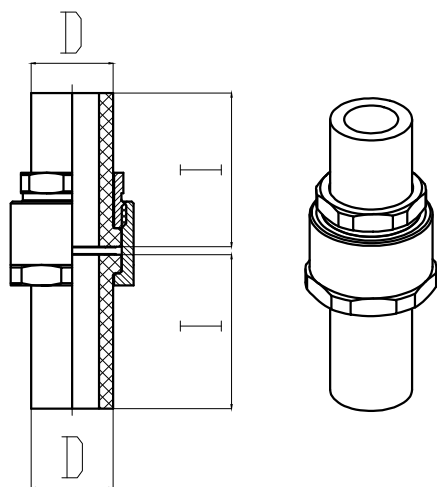

# Съединение

DN	D mm	I mm
20	20.0	35.0
25	25.0	41.0
32	32.0	46.0
40	40.0	53.0
50	50.0	130.0
63	63.0	150.0

	<a href="http://www.pipelife.bg">www.pipelife.bg</a>
PPRC PN20 - Съединение	
Мщаб:	лист А3
03 / 2010	