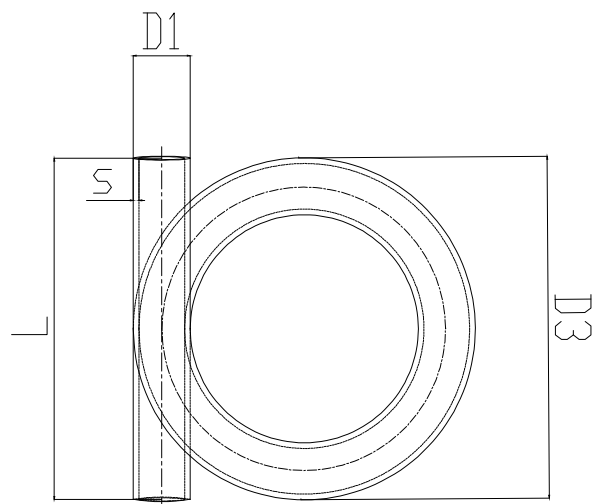

Компенсатор

20/PN10

25/PN10

32/PN10

40/PN10

DN	D1 mm	L mm	D3 mm
20/PN10	20.0	480.0	185.0
25/PN10	25.0	490.0	205.0
32/PN10	32.0	450.0	210.0
40/PN10	40.0	510.0	235.0

PIPELIFE 

www.pipelife.bg