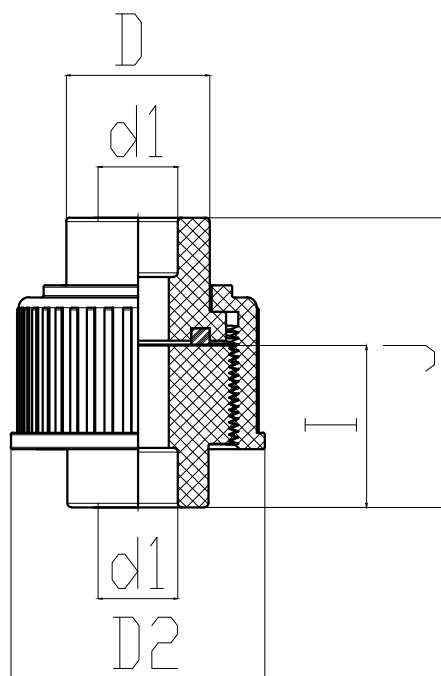

ДИРЕКТНА ВРЪЗКА

20

25

32

DN	D mm	I mm	J mm
20	41.1	40.0	71.0
25	34.4	40.0	71.0
32	34.4	45.0	87.0

PIPELIFE

www.pipelife.bg

Пайплайф България, 4023 Пловдив, ул. Нестор Абаджиев 57
 тел. +359 (0)32 993845 факс. +359 (0)32 993851

PP-R - Директна връзка

Мащаб: лист А3 03 / 2010