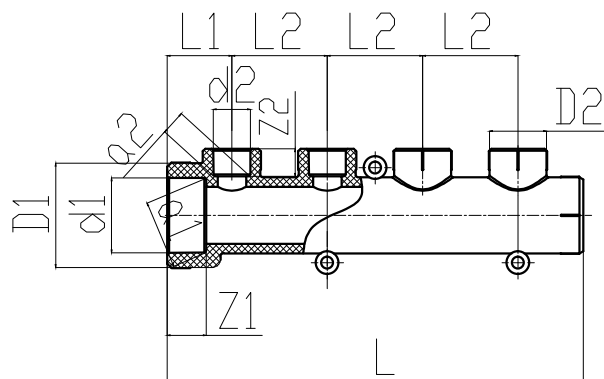

ДИСТРИБУТОР

40x4x20

DN	d1 mm	Z2 mm	d2 mm	L2 mm	L mm
40x4x20	39.4	20.5	19.5	50.2	219.0

PIPELIFE 

www.pipelife.bg

Пайплайф България, 4023 Пловдив, ул. Нестор Абаджиев 57
 тел. +359 (0)32 993845 факс. +359 (0)32 993851