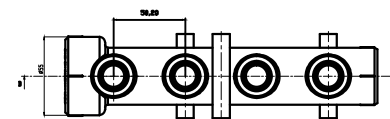

ДИСТРИБУТОР

40x4x20

DN	d1 mm	Z2 mm	d2 mm	L2 mm	L mm
40x4x20	39.4	20.5	19.5	50.2	219.0

PIPELIFE 

www.pipelife.bg

Пайплайф България, 4023 Пловдив, ул. Нестор Абаджиев 57
 тел. +359 (0)32 993845 факс. +359 (0)32 993851