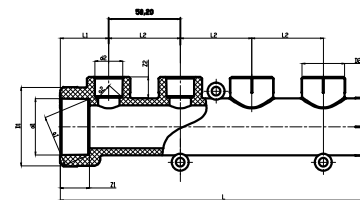

ДИСТРИБУТОР

40x4x20

DN	d1 mm	Z2 mm	d2 mm	L2 mm	L mm
40x4x20	39.4	20.5	19.5	50.2	219.0

PIPELIFE 

www.pipelife.bg

Пайплайф България, 4023 Пловдив, ул. Нестор Абаджиев 57
 тел. +359 (0)32 993845 факс. +359 (0)32 993851