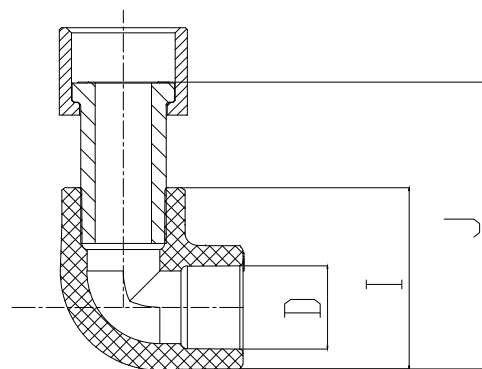

Преход с месингова вложка на гайка

20x1/2" 20x3/4" 25x3/4" 25x1"

DN	D mm	I mm	J mm
20x1/2"	20.0	40.0	60.0
20x3/4"	20.0	40.0	60.0
25x3/4"	25.0	48.0	68.0
25x1"	25.0	48.0	70.0

PIPELIFE 

www.pipelife.bg

Пайплайф България, 4023 Пловдив, ул. Нестор Абаджиев 57
тел. +359 (0)32 993845 факс. +359 (0)32 993851

PP-R - Преход с месингова вложка на гайка

Мащаб:

лист А3

03 / 2010