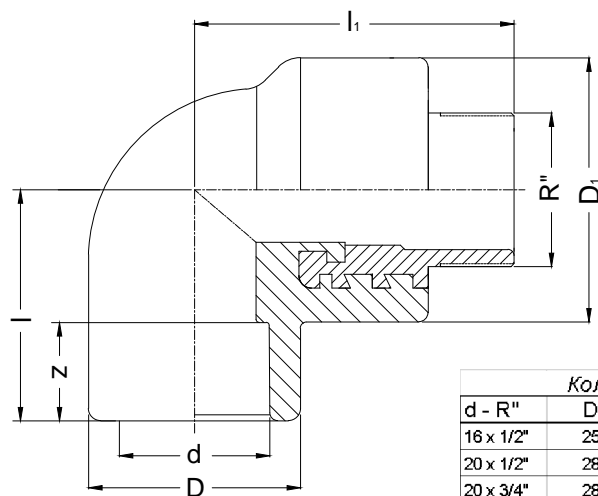

PPRC PN20 - Коляно с вътрешна резба

16x1/2" 20x1/2" 20x3/4" 25x1/2" 25x3/4" 32x3/4" 32x1"

Коляно с вътрешна резба						
d - R"	D	D ₁	z	l ₁	l	
16 x 1/2"	28	37.5	13.3	33	30	
20 x 1/2"	28	37.5	15	36	31	
20 x 3/4"	28	41	15	36	31	
25 x 1/2"	34.5	37.5	17.5	38	32.5	
25 x 3/4"	34.5	43	16	38	37.5	
32 x 3/4"	43	52	20	48	38	
32 x 1"	43	52.5	20	48	38	

PPRC PN20 - Коляно с външна резба

16x1/2" 20x1/2" 20x3/4" 25x1/2" 25x3/4" 32x3/4" 32x1"

Коляно с външна резба						
d - R"	D	D ₁	z	l ₁	l	
16 x 1/2"	25	37.5	15	47	30	
20 x 1/2"	28	37.5	15	49.5	31	
20 x 3/4"	28	41	15	50	31	
25 x 1/2"	34.5	37.5	17.5	52	32.5	
25 x 3/4"	34.5	43	16	52	37.5	
32 x 3/4"	43	52	20	62	38	
32 x 1"	43	52.5	20	64	38	

PIPELIFE

www.pipelife.bg

Пайплайф България, 4023 Пловдив, ул. Нестор Абаджиев 57
тел. +359 (0)32 993845 факс. +359 (0)32 993851

PPRC PN20 - Коляно с външна и вътрешна резба

Мащаб:

A3

03 / 2010