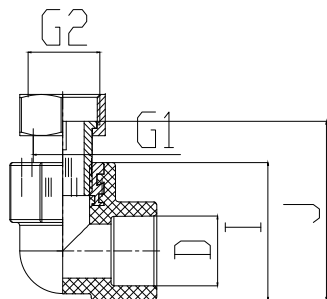

Коляно с холендрова връзка

20x1/2"

20x1"

25x3/4"

32x1"

32x5/4"

DN	D mm	I mm	J mm
20x3/4"	20.0	48.0	63.0
20x1"	20.0	45.0	64.0
25x3/4"	25.0	51.0	65.0
32x1"	32.0	57.0	76.0
32x5/4"	32	61.0	83.0

PIPELIFE

www.pipelife.bg

Пайплайф България, 4023 Пловдив, ул. Нестор Абаджиев 57
тел. +359 (0)32 993845 факс. +359 (0)32 993851

PP-R - Коляно с холендрова връзка

Мащаб:

лист А3

03 / 2010