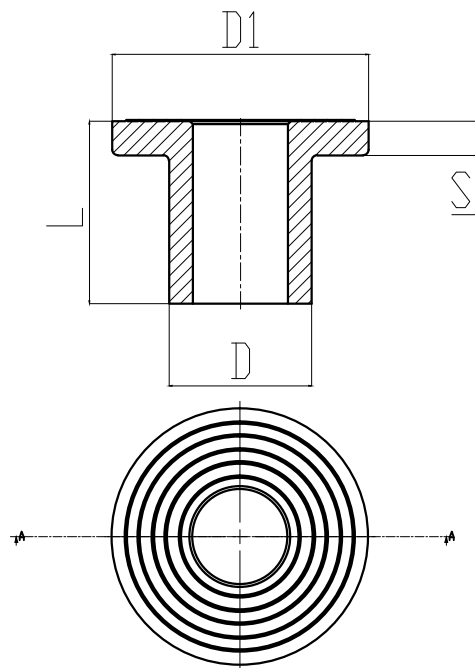

# Фланшов адаптор

DN	D mm	L mm	D1 mm	s mm
40	40.0	58.0	80.0	12.5
50	50.0	60.0	90.0	12.5
63	63.0	62.0	105.0	13.5
75	75.0	73.0	123.0	14.7
90	90.0	92.0	140.0	17.0
110	110.0	103.0	160.0	19.0

**PIPELIFE** 

[www.pipelife.bg](http://www.pipelife.bg)

Пайплайф България, 4023 Пловдив, ул. Нестор Абаджиев 57  
 тел. +359 (0)32 993845 факс. +359 (0)32 993851

PP-R - Фланшов адаптор

Мащаб: лист А3 03 / 2010