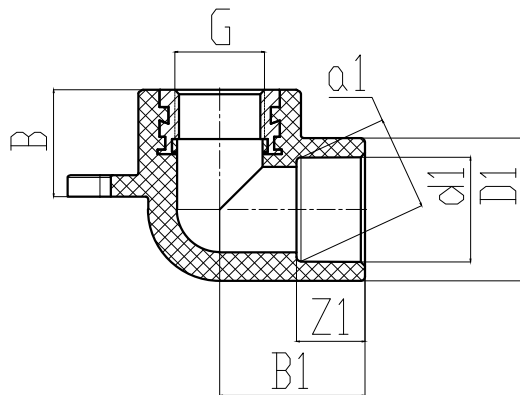

Стенно коляно

20x1/2"

DN	d1 mm	Z1 mm	B mm
20x1/2"	19.5	14.5	25.0

PIPELIFE 

www.pipelife.bg

Пайплайф България, 4023 Пловдив, ул. Нестор Абаджиев 57
 тел. +359 (0)32 993845 факс. +359 (0)32 993851

PP-R - Стенно коляно

Мащаб:

лист А3

03 / 2010