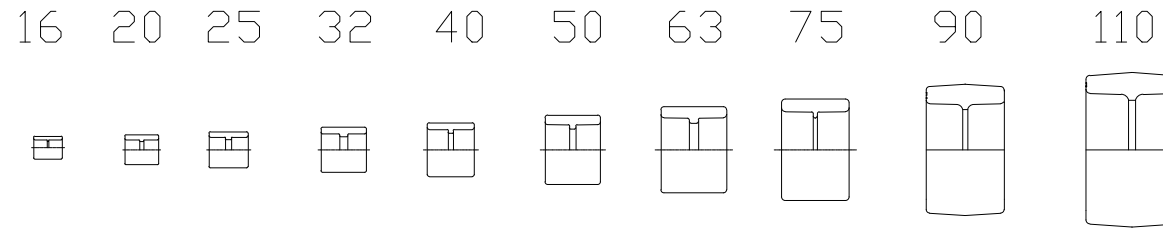

# Муфа

DN	d1 mm	Z1 mm	L mm
16	15.5	13.3	28.0
20	19.5	14.5	33.0
25	24.5	16.0	38.0
32	31.5	18.1	44.0
40	39.4	20.5	46.0
50	49.4	23.5	54.0
63	62.5	27.4	64.0
75	74.9	31.0	66.0
90	89.9	35.5	76.0
110	110.0	41.5	90.0