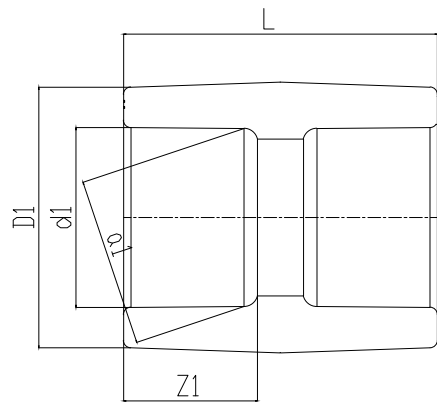

# Муфа

DN	d1 mm	Z1 mm	L mm
16	15.5	13.3	28.0
20	19.5	14.5	33.0
25	24.5	16.0	38.0
32	31.5	18.1	44.0
40	39.4	20.5	46.0
50	49.4	23.5	54.0
63	62.5	27.4	64.0
75	74.9	31.0	66.0
90	89.9	35.5	76.0
110	110.0	41.5	90.0