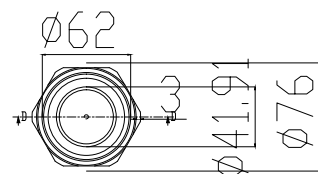

Монтажна тапа с уплътнител

1/2"

DN	Z mm	L mm
1/2"	12.0	70.0

PIPELIFE 

www.pipelife.bg

Пайплайф България, 4023 Пловдив, ул. Нестор Абаджиев 57
 тел. +359 (0)32 993845 факс. +359 (0)32 993851

PP-R - Монтажна тапа с уплътнител

Мащаб: лист А3 03 / 2010