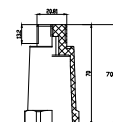

Монтажна тапа с уплътнител

1/2"

DN	Z mm	L mm
1/2"	12.0	70.0

PIPELIFE 

www.pipelife.bg

Пайплайф България, 4023 Пловдив, ул. Нестор Абаджиев 57
 тел. +359 (0)32 993845 факс. +359 (0)32 993851

PP-R - Монтажна тапа с уплътнител