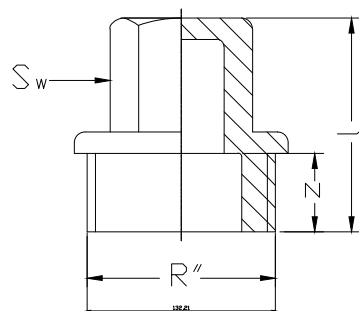

# Тапа на резба

1/2"

3/4"

R''	Z mm	I mm	Sw
1/2"	12.0	30.0	18.0
3/4"	11.0	30.0	20.0

[www.pipelife.bg](http://www.pipelife.bg)

Пайплайф България, 4023 Пловдив, ул. Нестор Абаджиев 57  
 тел. +359 (0)32 993845 факс. +359 (0)32 993851

PP-R - Тапа на резба

Мащаб:

лист А3

03 / 2010