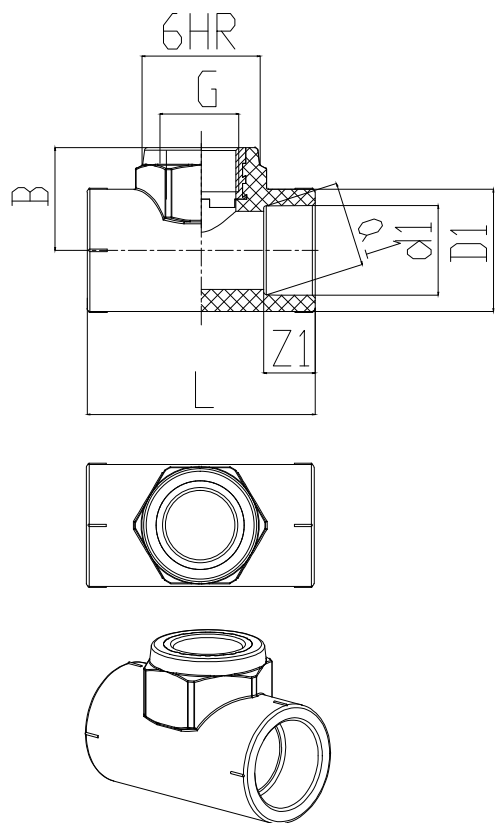

# T-преход с вътрешна резба

20x3/8" 20x1/2" 20x3/4" 25x1/2" 25x3/4" 32x1/2" 32x3/4" 32x1"

DN	d1 mm	Z1 mm	B mm	L mm
20x3/8"	19.5	14.5	30.0	64.5
20x1/2"	19.5	14.5	30.0	66.0
20x3/4"	19.5	14.5	32.0	74.0
25x1/2"	24.5	16.0	32.5	76.0
25x3/4"	24.5	16.0	35.0	81.0
32x1/2"	31.5	18.1	38.0	68.0
32x3/4"	31.5	18.1	33.0	80.0
32x1"	31.5	18.1	38.0	86.0

**PIPELIFE**

[www.pipelife.bg](http://www.pipelife.bg)

Паиплайф България, 4023 Пловдив, ул. Нестор Абаджиев 57  
тел. +359 (0)32 993845 факс. +359 (0)32 993851

PP-R - T-преход с вътрешна резба

Мащаб:

лист А3