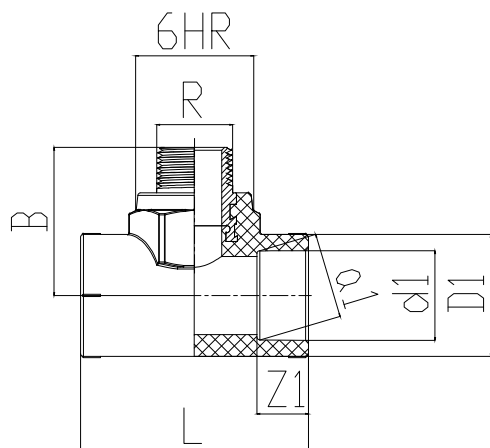

Т-преход с външна резба

20x1/2"

20x1/2"

25x1/2"

25x3/4"

32x1/2"

DN	d1 mm	Z1 mm	B mm	L mm
20x1/2"	19.5	14.5	36.0	56.0
20x3/4"	19.5	14.5	36.0	56.0
25x1/2"	24.5	16.0	36.0	61.0
25x3/4"	24.5	16.0	38.0	61.0
32x1/2"	31.5	18.1	36.0	68.0

PIPELIFE

www.pipelife.bg

Паиплайф България, 4023 Пловдив, ул. Нестор Абаджиев 57
тел. +359 (0)32 993845 факс. +359 (0)32 993851

PP-R - Т-преход с външна резба

Мащаб:

лист А3

03 / 2010