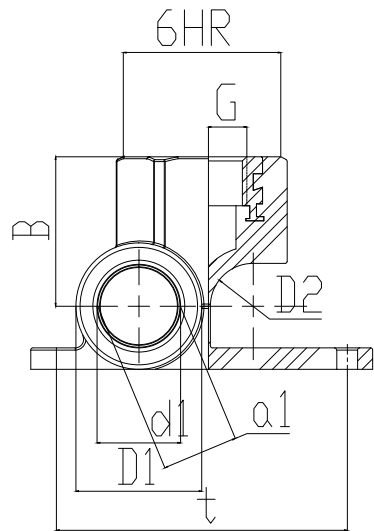

Стенен тройник - преход

20x1/2"

25x1/2"

DN	d1 mm	t mm	B mm
20x1/2"	19.5	68.0	35.0
25x1/2"	24.5	78.0	36.5

PIPELIFE

www.pipelife.bg

Пайплайф България, 4023 Пловдив, ул. Нестор Абаджиев 57
тел. +359 (0)32 993845 факс. +359 (0)32 993851

PP-R - Тройник на 90°

Мащаб:

лист А3

03 / 2010