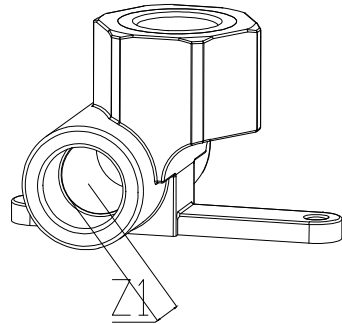

Стенен тройник - преход

20x1/2"

25x1/2"

DN	d1 mm	t mm	B mm
20x1/2"	19.5	68.0	35.0
25x1/2"	24.5	78.0	36.5

PIPELIFE

www.pipelife.bg

Пайплайф България, 4023 Пловдив, ул. Нестор Абаджиев 57
тел. +359 (0)32 993845 факс. +359 (0)32 993851

PP-R - Тройник на 90°

Мащаб:

лист А3

03 / 2010