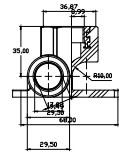

Стенен тройник - преход

20x1/2"

25x1/2"

DN	d1 mm	t mm	B mm
20x1/2"	19.5	68.0	35.0
25x1/2"	24.5	78.0	36.5

PIPELIFE

www.pipelife.bg

Пайплайф България, 4023 Пловдив, ул. Нестор Абаджиев 57
тел. +359 (0)32 993845 факс. +359 (0)32 993851

PP-R - Тройник на 90°

Мащаб:

лист А3

03 / 2010