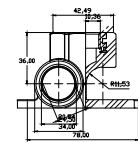

Стенен тройник - преход

20x1/2"

25x1/2"

DN	d1 mm	t mm	B mm
20x1/2"	19.5	68.0	35.0
25x1/2"	24.5	78.0	36.5

PIPELIFE

www.pipelife.bg

Пайплайф България, 4023 Пловдив, ул. Нестор Абаджиев 57
тел. +359 (0)32 993845 факс. +359 (0)32 993851

PP-R - Тройник на 90°

Мащаб:

лист А3

03 / 2010