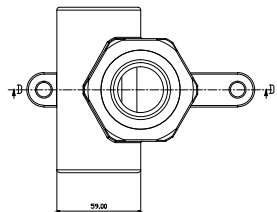

Стенен тройник - преход

20x1/2"

25x1/2"

DN	d1 mm	t mm	B mm
20x1/2"	19.5	68.0	35.0
25x1/2"	24.5	78.0	36.5

PIPELIFE

www.pipelife.bg

Пайплайф България, 4023 Пловдив, ул. Нестор Абаджиев 57
тел. +359 (0)32 993845 факс. +359 (0)32 993851

PP-R - Тройник на 90°

Мащаб:

лист А3

03 / 2010