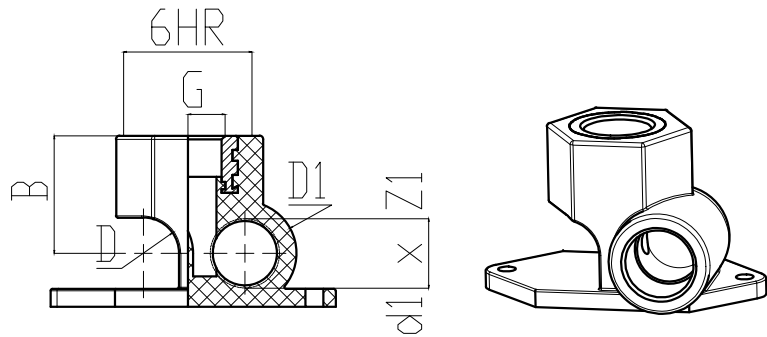

Стенен преход - ляв, десен

20x1/2"

ДЕСЕН

20x1/2"

ЛЯВ

DN	D mm	Z1 mm	B mm
20x1/2"-L	19.5	14.5	34.0
20x1/2"-R	19.5	14.5	34.0

PIPELIFE 

www.pipelife.bg

Пајплайф България, 4023 Пловдив, ул. Нестор Абаджиев 57
тел. +359 (0)32 993845 факс. +359 (0)32 993851

PP-R - Стенен преход - ляв, десен

Мащаб: лист А3 03 / 2010