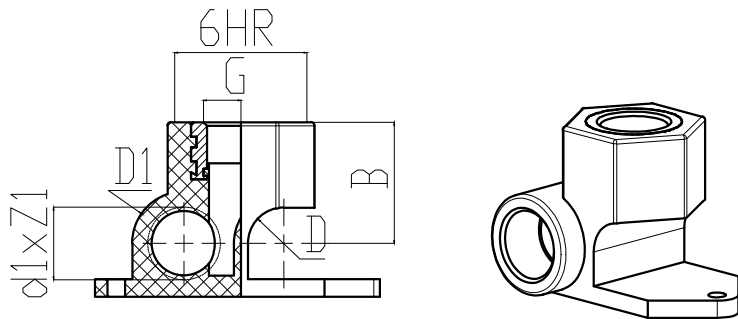

Стенен преход - ляв, десен

20x1/2"

ДЕСЕН

20x1/2"

ЛЯВ

DN	D mm	Z1 mm	B mm
20x1/2"-L	19.5	14.5	34.0
20x1/2"-R	19.5	14.5	34.0

PIPELIFE 

www.pipelife.bg

Пајплайф България, 4023 Пловдив, ул. Нестор Абаджиев 57
тел. +359 (0)32 993845 факс. +359 (0)32 993851

PP-R - Стенен преход - ляв, десен

Мащаб: лист А3 03 / 2010