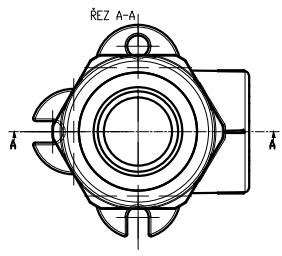

Стенен преход- 90°

20x1/2"

25x1/2"

25x3/4"

DN	D mm	I mm	J mm
20x1/2"	19.5	14.5	26.0
25x1/2"	24.5	16.0	48.0
25x3/4"	24.5	16.0	48.0

www.pipelife.bg

Пайплайф България ,4023 Пловдив, ул. Нестор Абаджиев 57
 тел. +359 (0)32 993845 факс. +359 (0)32 993851

PP-R - Стенен преход- 90°