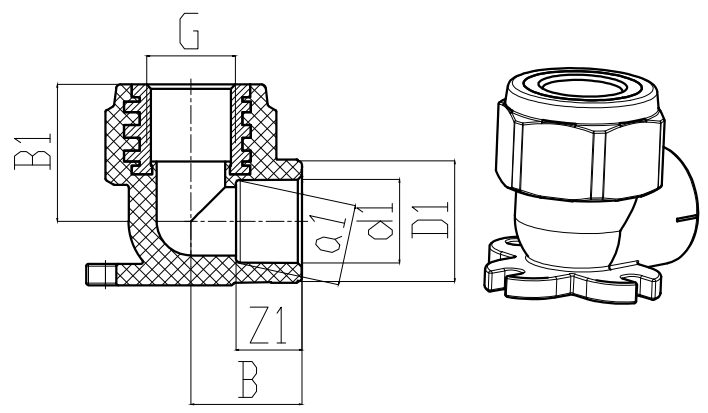

Стенен преход- 90°

20x1/2"

25x1/2"

25x3/4"

DN	D mm	I mm	J mm
20x1/2"	19.5	14.5	26.0
25x1/2"	24.5	16.0	48.0
25x3/4"	24.5	16.0	48.0

www.pipelife.bg

Пайплайф България ,4023 Пловдив, ул. Нестор Абаджиев 57
 тел. +359 (0)32 993845 факс. +359 (0)32 993851

PP-R - Стенен преход- 90°