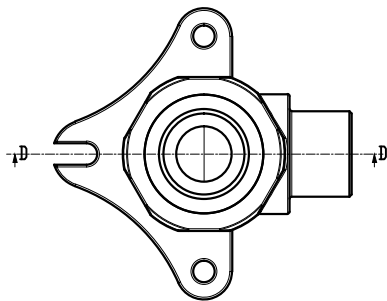

Стенен преход - нипел

20x1/2"

DN	D mm	B1 mm	B mm
20x1/2"	20.0	34.5	28.0

PIPELIFE 

www.pipelife.bg

Пайплайф България, 4023 Пловдив, ул. Нестор Абаджиев 57
 тел. +359 (0)32 993845 факс. +359 (0)32 993851

PP-R - Стенен преход - нипел

Мащаб: лист А3 03 / 2010