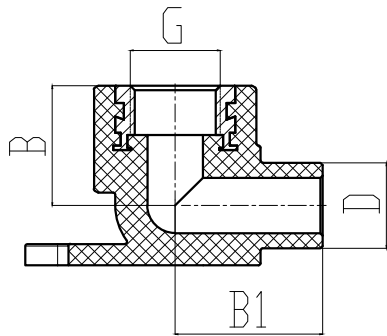

Стенен преход - нипел

20x1/2"

DN	D mm	B1 mm	B mm
20x1/2"	20.0	34.5	28.0

PIPELIFE 

www.pipelife.bg

Пайплайф България, 4023 Пловдив, ул. Нестор Абаджиев 57
 тел. +359 (0)32 993845 факс. +359 (0)32 993851

PP-R - Стенен преход - нипел

Мащаб: лист А3 03 / 2010