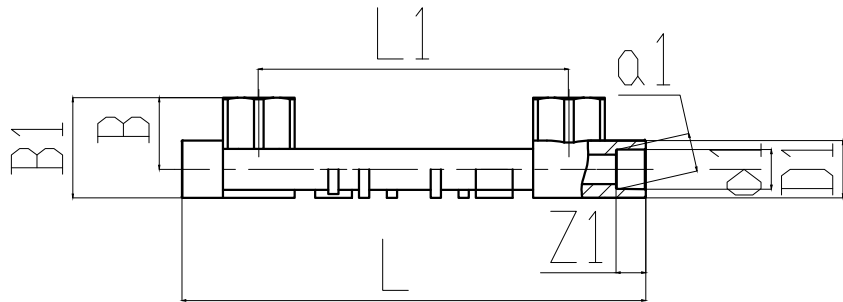

УКБ

20x1/2"

DN	D mm	Z1 mm	L1 mm	L mm
20x1/2"	27.0	14.5	151.5	226.5

	www.pipelife.bg
PPRC PN20 - УКБ	
Машаб:	лист А3 03 / 2010