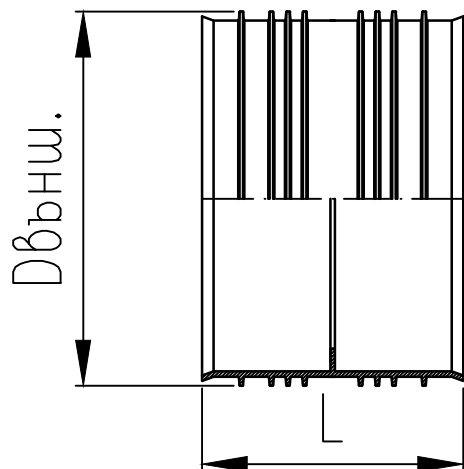

PIPELIFE

Ботевград, ул. Индустиална №3

www.pipelife.bg

тел: 072 399 433

тел: 072 399 433

тел: 072 399 433

DN/ID [mm]	Dвънш. [mm]	L [mm]
500	624	345
800	997	528
1000	1174	806

Забележка: Възможно е несъответствие на изображенията на продуктите с действителните.

PRAGMA DETAILS

Double connection sockets

Двойно свързващи муфи от DN/ID 500 до DN/ID 1000 за тръби тип PRAGMA

3/5/2021

1:10

ISO A4 (297.00 x 210.00 MM)